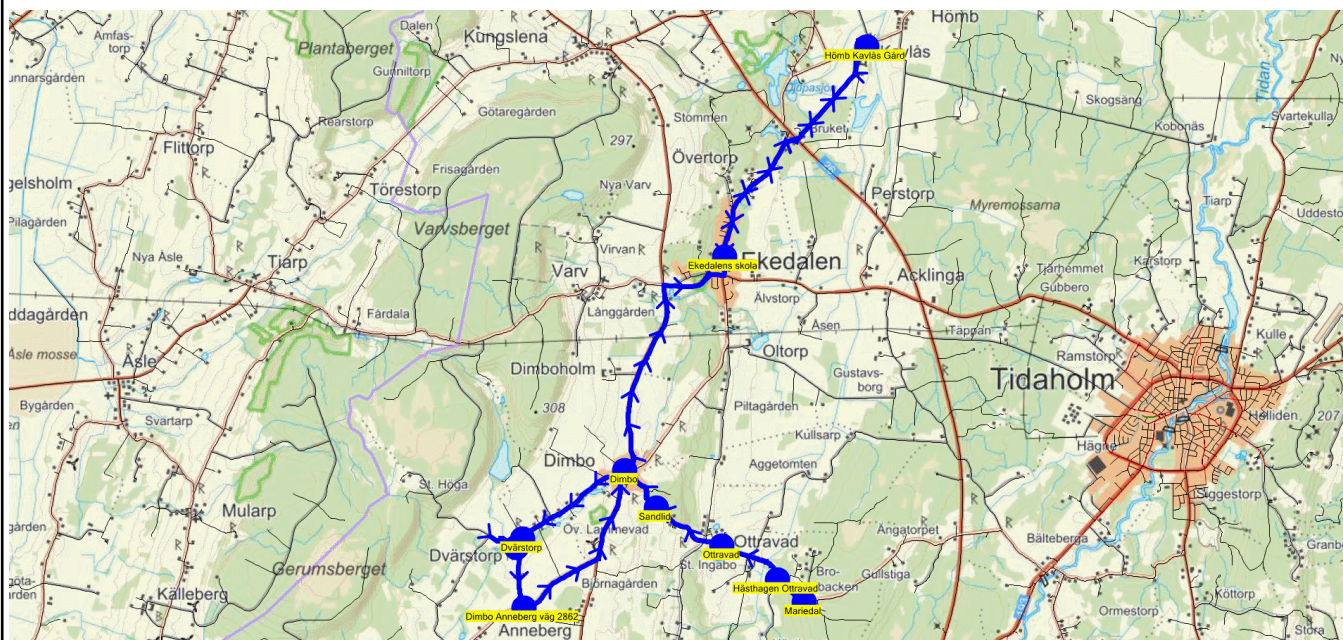

SKJUTS+

Entreprenör Hällestä Buss

Läsår 21/22

2021-08-18 08:55:08

Fordon 4 Hällestä 4

Turnr	Start kl	Slut kl	Linjesträckning
200	6.54	7.39	Mariedal 6.54 - Hästhagen Ottravad - Ottravad 6.59 - Sandlid - Dvärstorp - Dimbo Potatis - Dimbo Anneberg väg 2862 - Dimbo - Hömb Kavlás Gård - Ekedalens skola MÅNDAGAR - FREDAGAR
	Hållplats	Km-Ack	Tid
	Mariedal	0	6.54
	Hästhagen Ottravad	0.54	6.56
	Ottravad	1.57	6.59
	Sandlid	2.79	7.01
	Dvärstorp	5.57	7.07
	Dimbo Potatis	5.73	7.07
	Dimbo Anneberg väg 2862	7.71	7.11
	Dimbo	10.5	7.16
	Hömb Kavlás Gård	18.83	7.31
	Ekedalens skola	22.9	7.39