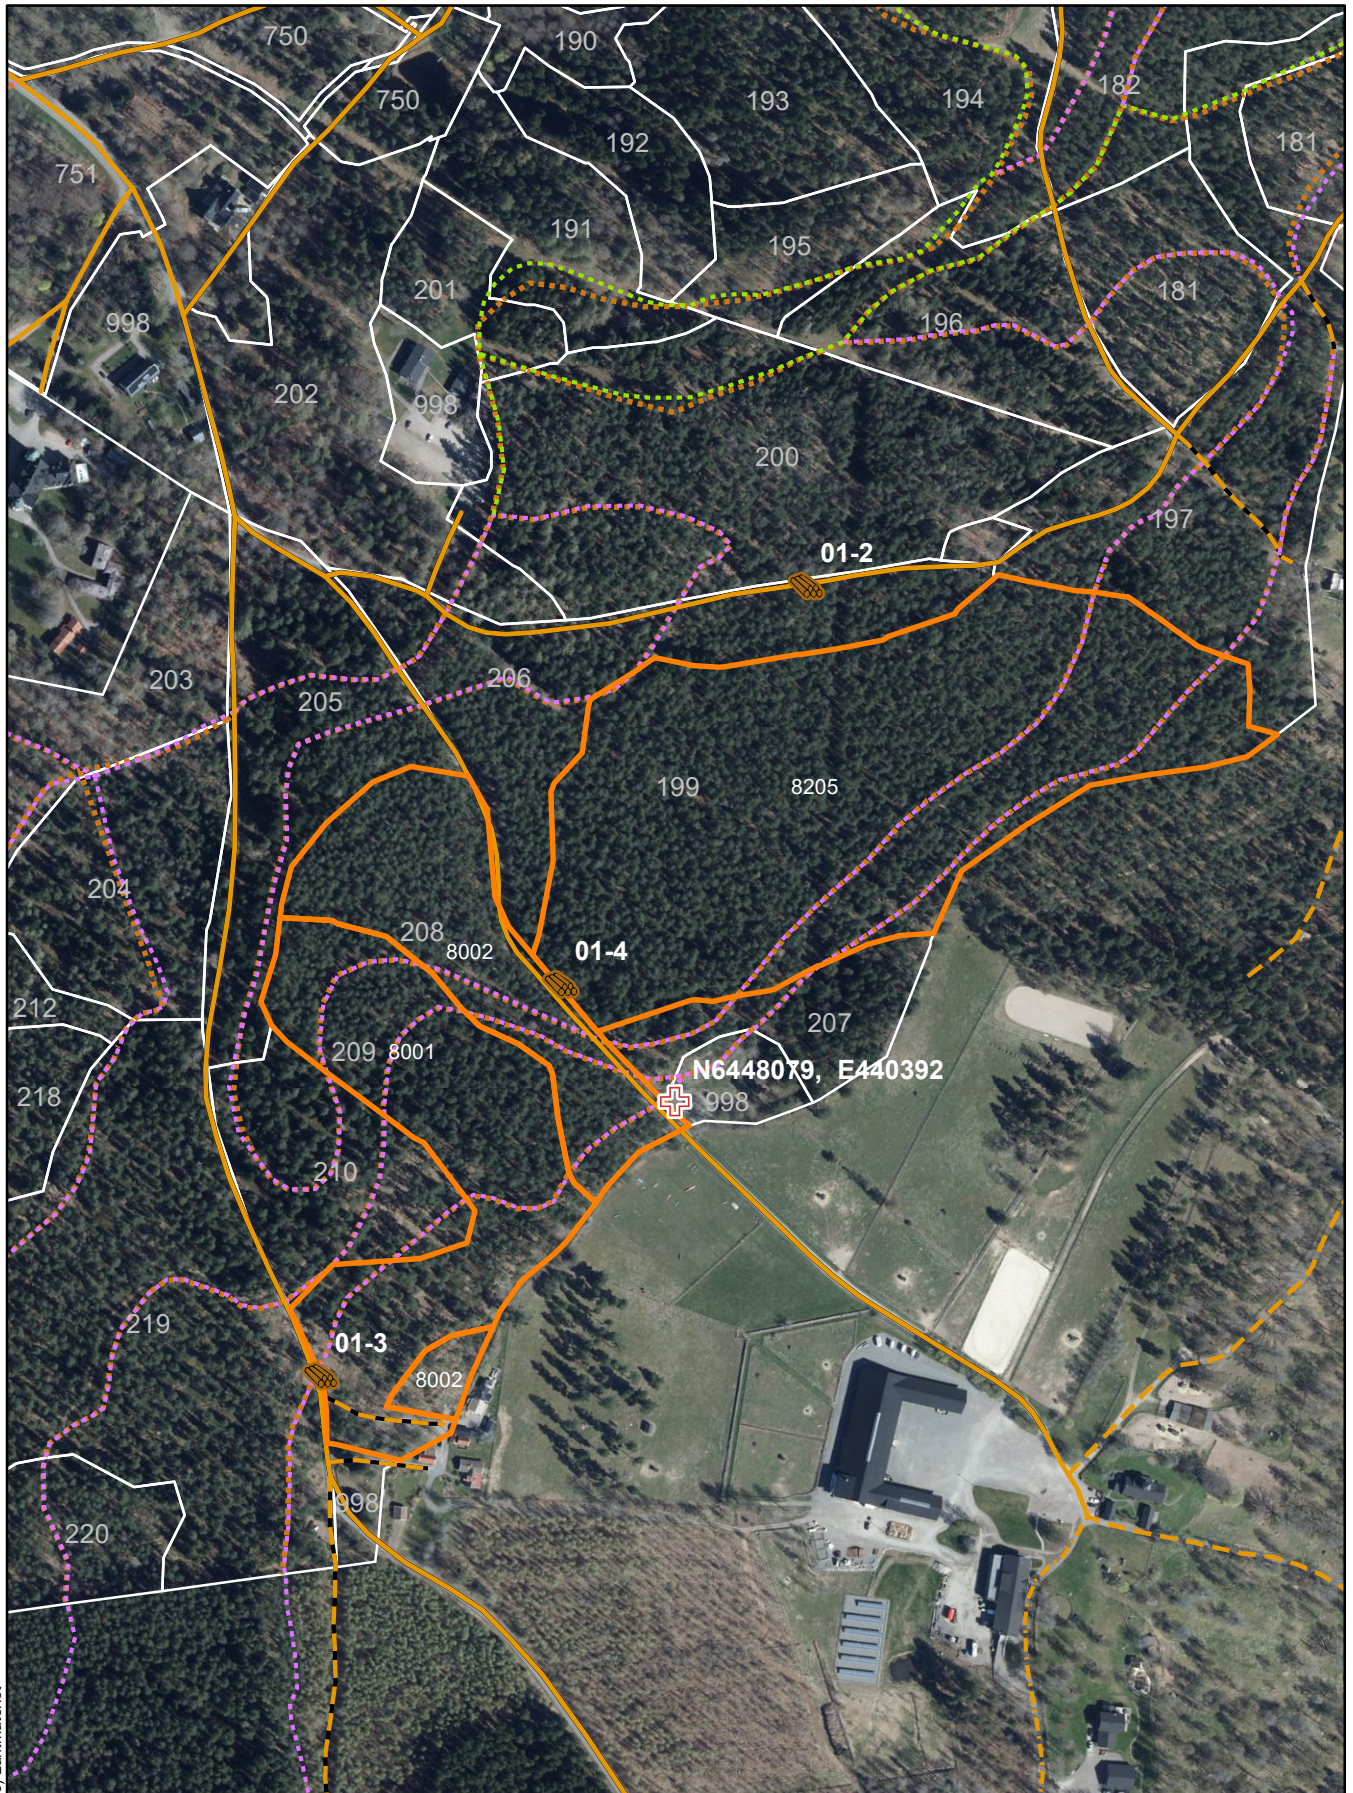

842413

L318 Tidaholm GA 24 Hellidsberget

(c) Lantmäteriet

1:4 500

Larmkoordinater N=6448079 E= 440392
SWEREF 99 TM Ritdatum: 2024-05-08